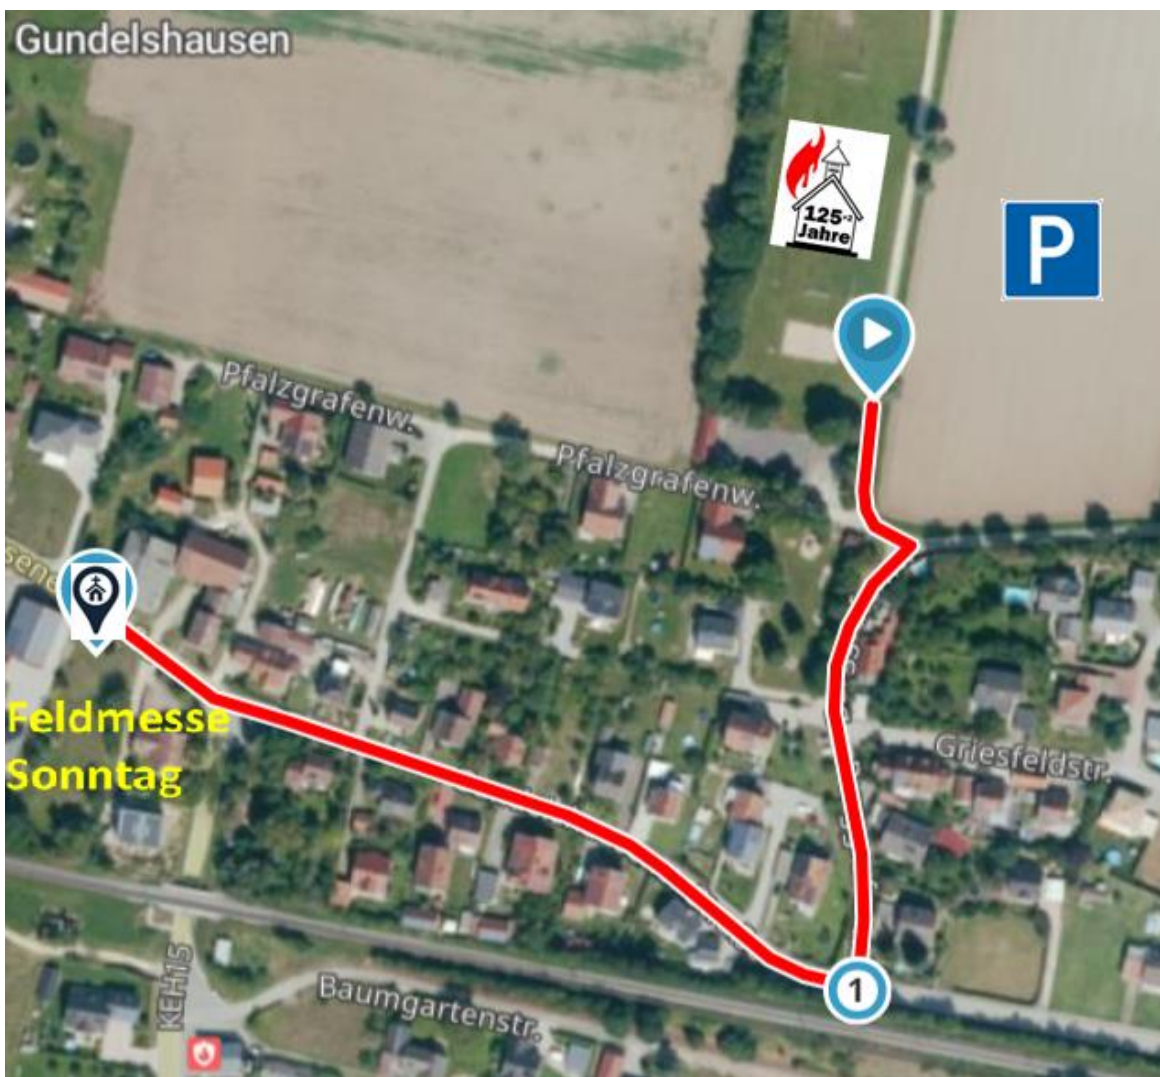

Kirchenzug:

(Teilspernung während des Kirchenzugs):

Pfalzgrafenweg
Burggrafenweg
Gundelshausener Str.

Link: <https://v.bayern.de/5kJs3>